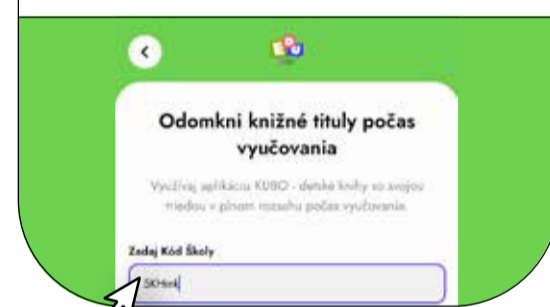

AKO POUŽÍVAŤ KUBO EDU

Manuál na použitie školského kódu

1

Na zjednodušené prihlásenie do digitálnej knižnice KUBO počas vyučovacích hodín používajú žiaci a učiteľský zbor unikátny **Školský kód**.

2

Unikátny **Školský kód** nájdete v hornej lište administratívneho rozhrania.

3

Po stiahnutí apky vyberte možnosť **Použiť kód školy**.

4

Po zadaní školského kódu kliknite na možnosť **Odomknúť** a môžete ihneď začať čítať.

5

Kód je možné zadať aj na stránke **app.kuboknihy.sk**.

6

Zo školskej digitálnej knižnice KUBO EDU čítate cez školský kód počas vyučovania.