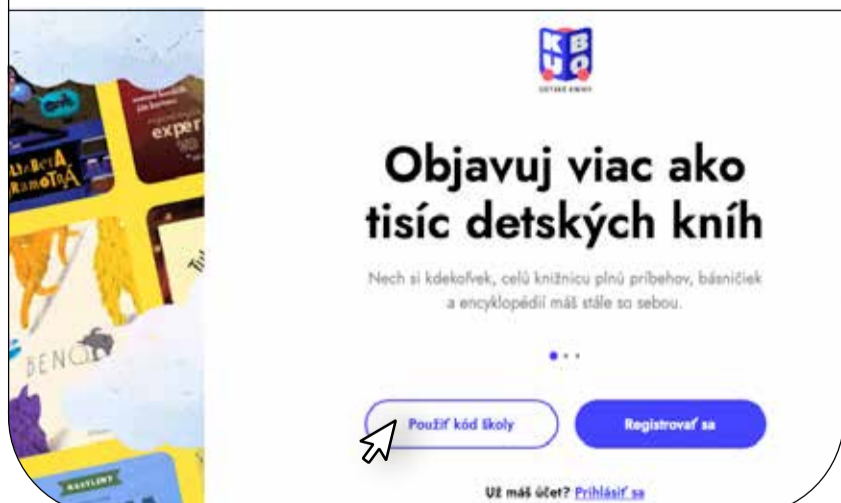

AKO POUŽÍVAŤ KUBO EDU

Manuál na použitie školského kódu

1

Na zjednodušené prihlásenie do digitálnej knižnice KUBO počas vyučovacích hodín používajú žiaci a učiteľský zbor unikátny **Školský kód**.

2

Unikátny **Školský kód** nájdete v hornej lište administratívneho rozhrania.

3

Po stiahnutí apky vyberte možnosť **Použiť kód školy**.

4

Po zadaní školského kódu kliknite na možnosť **Odomknúť** a môžete ihneď začať čítať.

5

Kód je možné zadať aj na stránke **app.kuboknihy.sk**.

6

Zo školskej digitálnej knižnice KUBO EDU čítate cez školský kód počas vyučovania.