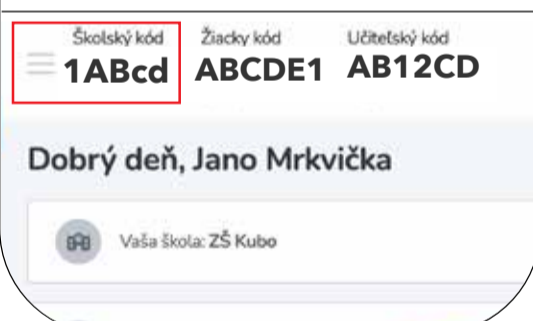

AKO POUŽÍVAŤ KUBO EDU

Manuál na použitie školského kódu

1

Na zjednodušené prihlásenie do digitálnej knižnice KUBO počas vyučovacích hodín používajú žiaci a učiteľský zbor unikátny **Školský kód**.

2

Unikátny **Školský kód** nájdete v hornej lište administratívneho rozhrania.

3

Po stiahnutí apky vyberte možnosť **Použiť kód školy**.

4

Po zadaní školského kódu kliknite na možnosť **Odomknúť** a môžete ihneď začať čítať.

5

Kód je možné zadať aj na stránke **app.kuboknihy.sk**.

6

Zo školskej digitálnej knižnice KUBO EDU čítate cez školský kód počas vyučovania.