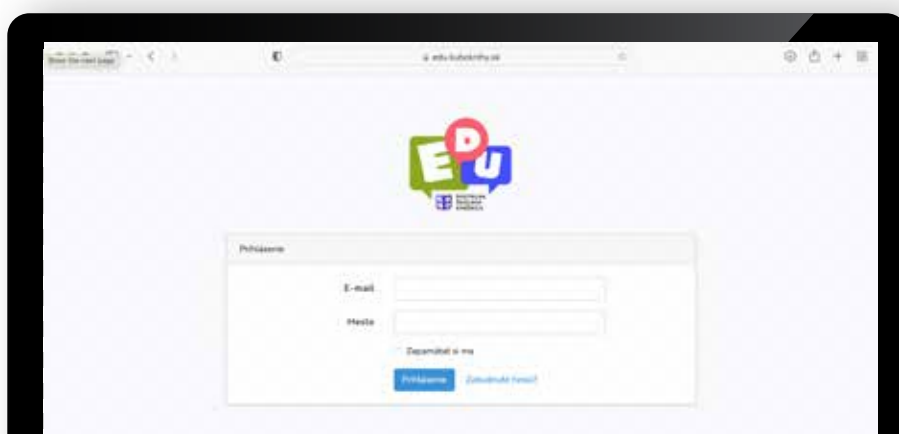

AKO POUŽÍVAŤ KUBO EDU

Manuál na zobrazenie štatistík

1

Na stránke **edu.kuboknihy.sk** sa prihláste pomocou prihlasovacieho mailu a hesla, ktoré ste použili v aplikácii KUBO.

2

V sekcii **Štatistiky** môžete sledovať čitateľské úspechy tried aj jednotlivých detí.