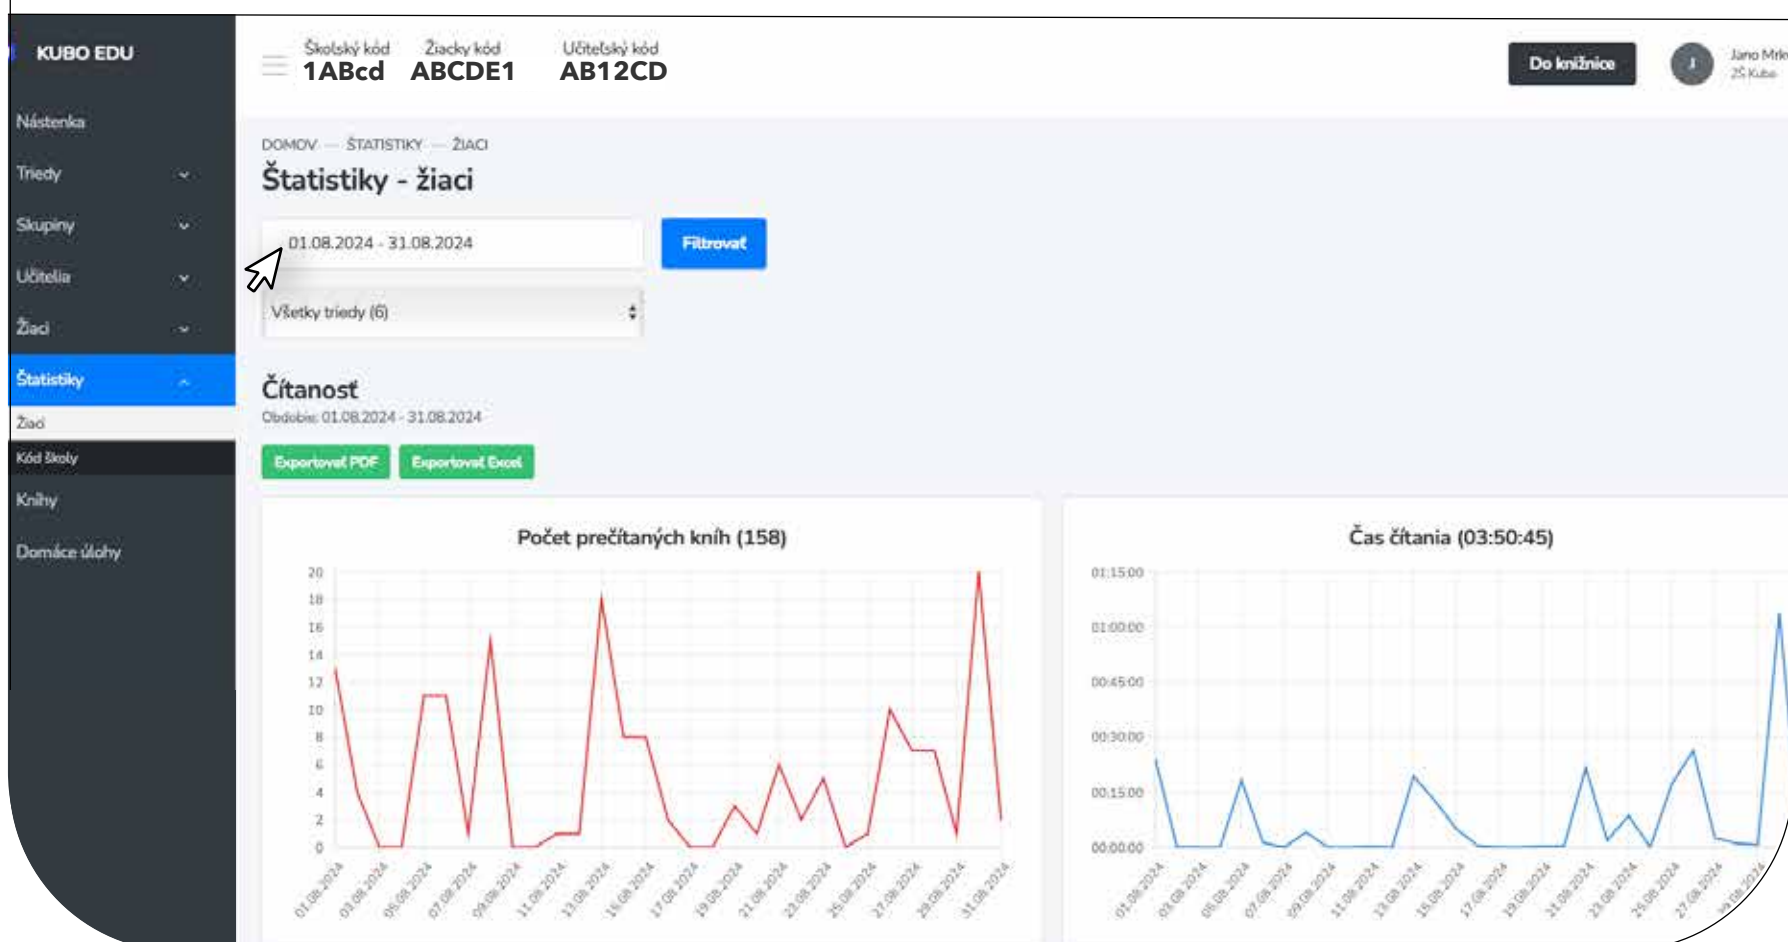

AKO POUŽÍVAŤ KUBO EDU

Manuál na zobrazenie štatistík

1

Na stránke **edu.kuboknihy.sk** sa prihláste pomocou prihlasovacieho mailu a hesla, ktoré ste použili v aplikácii KUBO.

2

V sekcii **Štatistiky** môžete sledovať čitateľské úspechy tried aj jednotlivých detí.